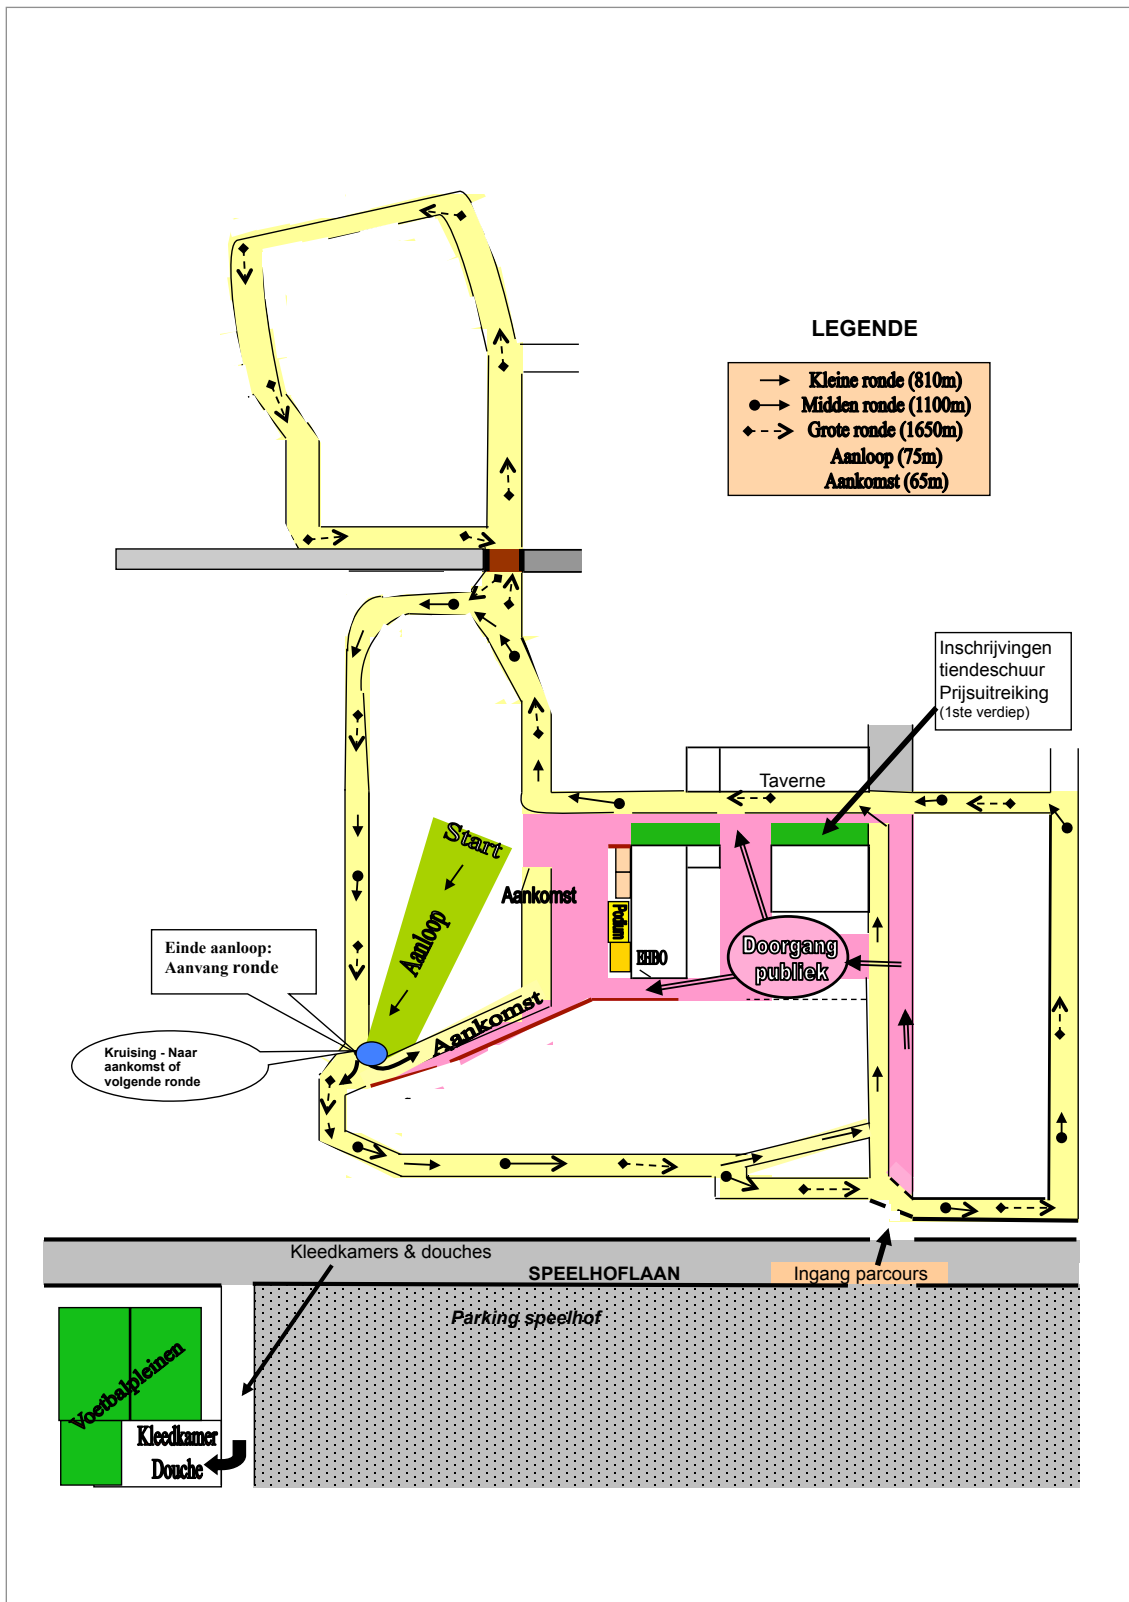

20 5 FEBRUARI 2012
DOMEIN 'T SPEELHOF
1.5 - 2.5 EURO

SINT-TRUIDEN

PROVINCIAAL KAMPIOENSCHAP

Programma

BEN	Dames	2004 / 2005	12.30u	Aanloop + 1 KR + Aankomst	950m
		2003	12.36u	Aanloop + 1 KR + Aankomst	950m
	Heren	2004 / 2005	12.42u	Aanloop + 1 KR + Aankomst	950m
		2003	12.48u	Aanloop + 1 KR + Aankomst	950m
PUP	Dames	2002	12.54u	Aanloop + 1 MR + Aankomst	1240m
		2001	13.01u	Aanloop + 1 MR + Aankomst	1240m
	Heren	2002	13.08u	Aanloop + 1 MR + Aankomst	1240m
		2001	13.15u	Aanloop + 1 MR + Aankomst	1240m
MIN	Dames	2000	13.22u	Aanloop + 1 GR + Aankomst	1790m
		1999	13.31u	Aanloop + 1 GR + Aankomst	1790m
	Heren	2000	13.40u	Aanloop + 1 GR + Aankomst	1790m
		1999	13.50u	Aanloop + 1 GR + Aankomst	1790m
CAD	Dames	14.00u		Aanloop + 2 MR + Aankomst	2340m
	Heren	14.10u		Aanloop + 1 MR + 1 GR + Aankomst	2900m
SCH	Dames	14.22u		Aanloop + 2 GR + Aankomst	3440m
	Heren	14.34u		Aanloop + 2 MR + 1 GR + Aankomst	3990m
JUN	Dames	14.52u		Aanloop + 2 MR + 2 GR + Aankomst	5640m
	Heren	15.27u		Aanloop + 4 GR + Aankomst	6740m
SEN	Dames	14.52u		Aanloop + 2 MR + 2 GR + Aankomst	5640m
	Heren	16.00u		Aanloop + 6 GR + Aankomst	10040m
MAS	Dames	14.52u		Aanloop + 2 MR + 2 GR + Aankomst	5640m
	Heren	15.27u		Aanloop + 4 GR + Aankomst	6740m

Parcours

Praktische informatie

Domein 't Speelhof - Speelhoflaan 5 - 3800 Sint-Truiden